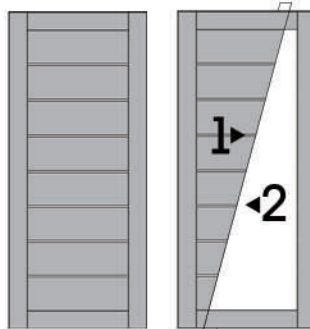

ИНФОРМАЦИЯ О МОДЕЛИ

КОНСТРУКТИВНАЯ СХЕМА

КЛАСС ДВЕРИ ПО КОНСТРУКЦИИ / ВИД

Ц - ЦАРГОВЫЕ ДВЕРИ

ТИП ОТДЕЛКИ

ПЛЕНКА ПВХ / ПОЛИПРОПИЛЕН

ВОЗМОЖНОСТЬ ПРОИЗВОДСТВА МОДЕЛИ

□ - ВО ВСЕХ КОЛЛЕКЦИЯХ

ТЕХНИЧЕСКИЕ ОСОБЕННОСТИ МОДЕЛИ

ПРОИЗВОДИТСЯ СО СТЕКЛАМИ ЛАКОБЕЛЬ ЧЕРНЫЙ, САТИНАТ И ГЛУХАЯ

В ИСПОЛНЕНИИ "ТВИН" (РАЗНЫЕ СТОРОНЫ): ПРОИЗВОДИТСЯ С ЗЕРКАЛОМ СЕРЕБРО

СТИЛЬ

МОДЕРН