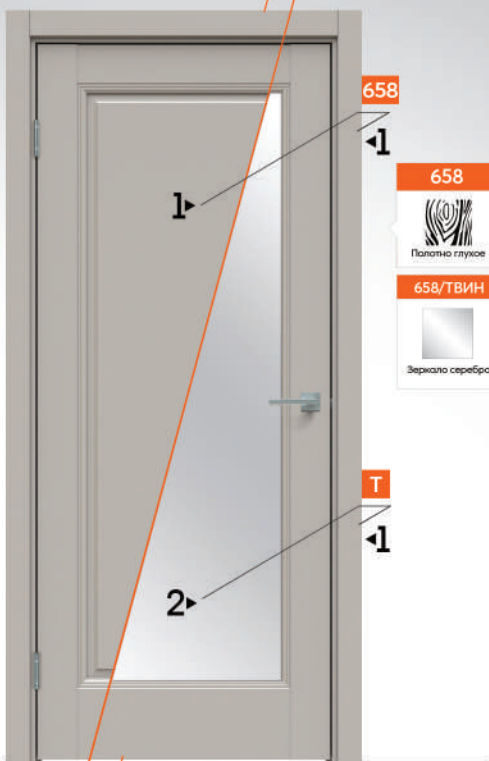

658

Рейтинг модели*: **4,7**

Высокий

* - по статистике продаж сезона 2023/24

658

1

658

658/ТВИН

Т

1

2

Модель 658 Оригинал
Коллекция Концепт
Цвет: Шелл Грей

ТВИН

РАЗНЫЕ
СТОРОНЫ

658

ОФУБ
С.Д.

658

ОФУБ
ТВИН

ИНФОРМАЦИЯ О МОДЕЛИ

КОНСТРУКТИВНАЯ СХЕМА

КЛАСС ДВЕРИ ПО КОНСТРУКЦИИ / ВИД

ЦАРГОВЫЕ ДВЕРИ **ОФУБ** - ОБЪЕМНАЯ ФИЛЕНКА С УЗКИМ БАГЕТОМ

ТИП ОТДЕЛКИ

ПОЛИПРОПИЛЕН

ВОЗМОЖНОСТЬ ПРОИЗВОДСТВА МОДЕЛИ

ТЕХНИЧЕСКИЕ ОСОБЕННОСТИ МОДЕЛИ

В ИСПОЛНЕНИИ "658" ЮДИНАКОВЫЕ СТРОНЫ: ПОЛОТНО ГЛУХОЕ

В ИСПОЛНЕНИИ "ТВИН" (РАЗНЫЕ СТОРОНЫ): С ЗЕРКАЛОМ СЕРЕБРО