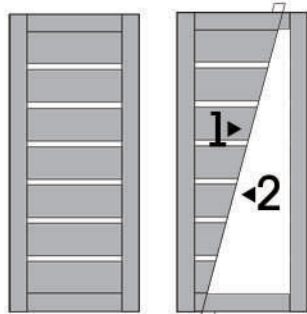

ИНФОРМАЦИЯ О МОДЕЛИ

КОНСТРУКТИВНАЯ СХЕМА

КЛАСС ДВЕРИ ПО КОНСТРУКЦИИ / ВИД

Ц - ЦАРГОВЫЕ ДВЕРИ

ТИП ОТДЕЛКИ

ПЛЕНКА ПВХ / ПОЛИПРОПИЛЕН

ВОЗМОЖНОСТЬ ПРОИЗВОДСТВА МОДЕЛИ

□ - во всех коллекциях

ТЕХНИЧЕСКИЕ ОСОБЕННОСТИ МОДЕЛИ

ПРОИЗВОДИТСЯ СО СТЕКЛАМИ ЛАКОБЕЛЬ ЧЕРНЫЙ, САТИНАТО И ГЛУХАЯ

В ИСПОЛНЕНИИ "ТВИН" (РАЗНЫЕ СТОРОНЫ): ПРОИЗВОДИТСЯ С ЗЕРКАЛОМ СЕРЕБРО ИЛИ ГРАФИТ

СТИЛЬ

МОДЕРН