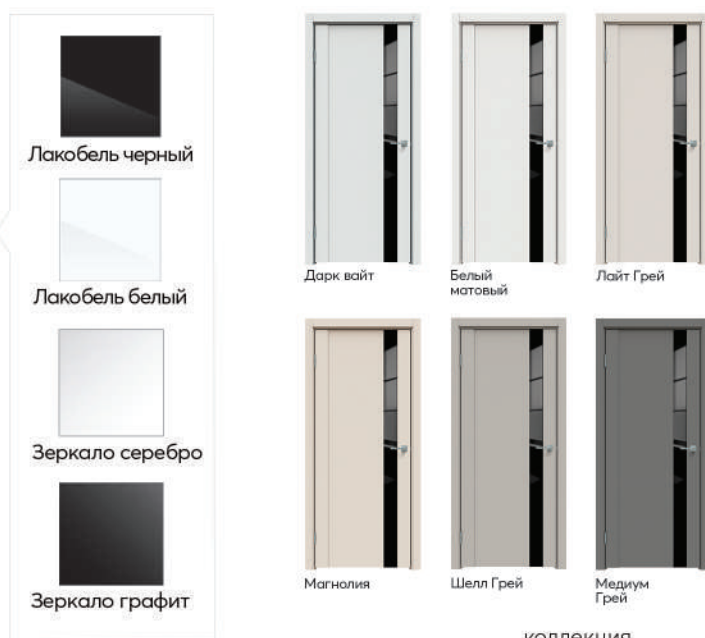

коллекция
КОНЦЕПТ

Лакобель черный

Лакобель белый

Зеркало серебро

Зеркало графит

Дарк вайт

Белый матовый

Лайт Грей

Магнолия

Шелл Грей

Медиум Грей

коллекция
ДИЗАЙН