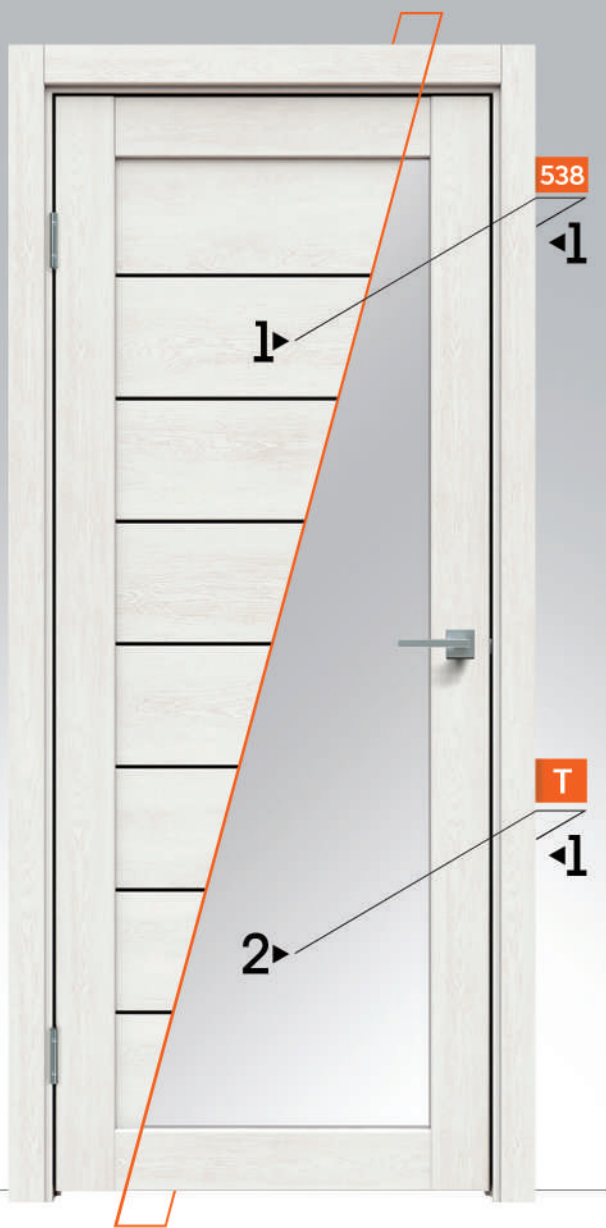

Дуб патина золото

Рейтинг модели*: 4,8

* - по статистике продаж сезона 2023/24 *Высокий*

Модель 538
Коллекция Фьюче
Цвет: Дуб патина золото
Вставка: Лакобель черный

ТВИН
РАЗНЫЕ СТОРОНЫ

Модель 538 Твин
Коллекция Фьюче
Цвет: Дуб патина золото
1 сторона: Лакобель черный
2 сторона: Зеркало серебро